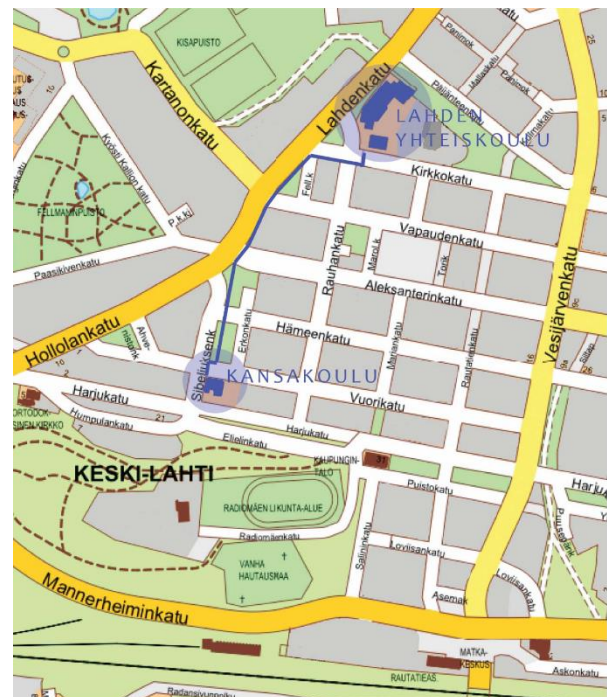

## Huomaa!

- Lukuvuoden alkua ohjaava koronatiedote löytyy koulun verkkosivuilta. Toivomme, että perehdytte aiheeseen huolella.
- Saksalainen Lena Hage vierailee lukiossamme vaihto-oppilaana neljän viikon ajan elo-syyskuussa. Tehkää tuttavuutta Lenan kanssa!
- Liikennekasvatuskurssin info-tapaaminen pidetään Nurkka1-luokassa perjantaina 20.8. klo 14.30. Koko kurssin opetuskerrat ja -paikat löydät Museon ilmoitustaululta.
- Eräkurssi lähtee Repovesi-vaellukselle pe 27.8. Ennen vaellusta kokoonnutaan kolme kertaa koululla. Seuraa Ilmoa ja ilmoitustauluja tapaamisten aikataulusta.
- Lukiokurssien luokatilat löytyvät Museon ilmoitustaululta.
- Ilmoittautuminen syksyn uusintakokeisiin tulee tehdä viimeistään ke 18.8. osoitteessa [lyk.fi/uusinta](http://lyk.fi/uusinta). Jälki-ilmoittautumisia ei oteta vastaan.
- Kirkkokadulta Kansakoululle kuljetaan karttaan merkityn reitin mukaisesti. Koulun toimipisteiden välinen etäisyys on n. 600 metriä, jonka kulkee hyvin välitunnin aikana. Matka kuljetaan liikennesääntöjä noudattaen ja muut tienkäyttäjät huomioiden, kuten liikuntapaikoille siirryttäessä.